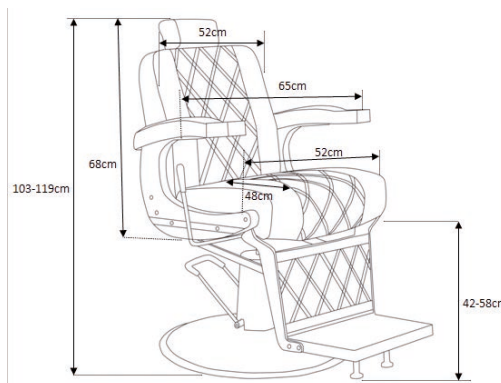

A nova poltrona de barbeiro CLASSIC com linhas clássicas e acabamentos de última geração. Está dotado de bomba hidráulica para regular a altura do assento. Após pés giratório e o encosto reclinável para dar o máximo conforto ao cliente. A espuma do encosto tem uma grossura de 2,5 cm e a do cadeira é de 7,5 cm, isto fará com que o cliente se adapte bem ao assento e se sinta muito cómodo. O repousa-cabeças é extraível e ajustável a diferentes trabalhos. Disponível em três cores; preto, granada e verde.

Sillón barbero VIGOR
 Poltrona de Barbeiro VIGOR

u.m.vta: 1  1

Ref. 04888

Ref. 04888/73

El Nuevo Sillón de barbero Vigor está diseñado con un estilo moderno pero sin perder su funcionalidad y sus líneas clásicas. Está dotado de bomba hidráulica para regular la altura del asiento. La espuma del respaldo tiene un grosor de 13,5 cm y del asiento de 11,5 cm esto hará que el cliente se adapte bien al sillón y se encuentre muy cómodo. El reposacabezas es extraíble y ajustable por lo tanto lo se puede adaptar a cada trabajo. El respaldo del sillón puede ser inclinado 130 grados, al mismo tiempo que se inclina el respaldo, la estructura del apoyapiés también se inclinará para dar el máximo confort.

A nova poltrona de barbeiro Vigor está concebido com um estilo moderno, mas sem perder a sua funcionalidade e linhas clássicas. Está dotado de bomba hidráulica para regular a altura do assento. A espuma do encosto tem uma espessura de 13,5 cm e a do assento é de 11,5 cm, isto fará com que o cliente se adapte bem ao assento e se encontre muito cómodo. O repousa-cabeças é extraível e ajustável, portanto, pode adaptarse a cada trabalho. O encosto do assento pode ser inclinado 130°, quando isso é feito, o apoia-pés também se inclinará para dar o máximo conforto.