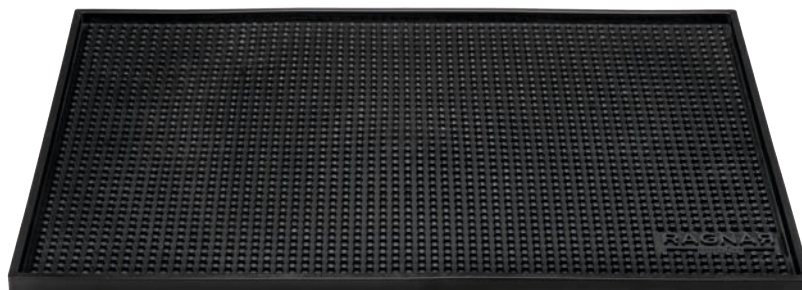

- Material: PVC
- Cores: Preto

Alfombra barbería RAGNAR Tapete de barbeiro RAGNAR

u.m.vta: 1  10
Ref. 52906

30 cm
43 cm

- Material: PVC
- Colores: Negro

- Material: PVC
- Cores: Preto

Bacia jabón Ragnar Bacia de sabão Ragnar