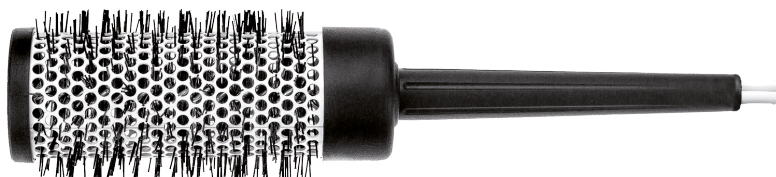

u.m.vta: 12 12

Ref. 55105

Ø 42,5