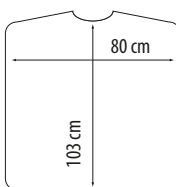

Bolsa 15 capas un solo uso, cierre lazo
Sacola 15 aventais descartáveis

u.m.vta: 1 50

Ref. 51836