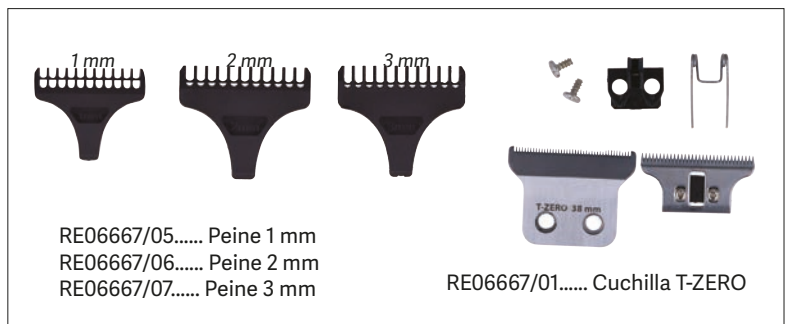

Máquina de retoque recargable de "RAGNAR" DRAKE, diseñada para el uso del profesional. Motor potente y de larga duración, súper silencioso y de baja vibración. Fabricada con materiales de alta calidad y de última generación.

Máquina de retoque recarregável "RAGNAR" DRAKE, projetada para uso profissional. Motor potente e duradouro, super silencioso e baixa vibração. Feito com materiais de alta qualidade e de última geração.

- 7.000 R.P.M.
- Autonomia 5 h
- Cabezal de corte de 38 mm
- Cuchilla fija de Acero Inoxidable.
- Peine adaptador para medida de corte (1,2 y 3 mm)
- Cepillo de limpieza.
- Bote de aceite lubricante.
- Cable de alimentación.
- Tapa transparente.
- Base de recarga.

- 7.000 R.P.M.
- Autonomia 5 h
- Cabeça de corte de 38 mm
- Lâmina fixa em aço inoxidável.
- Adaptador de pente para medição de corte (1,2 e 3 mm)
- Escova de limpeza.
- Lubrificante de óleo.
- Cabo de alimentação.
- Tampa transparente.

RECAMBIOS · SUBSTITUIÇÃO