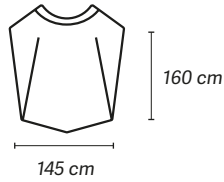

Capas
Capas