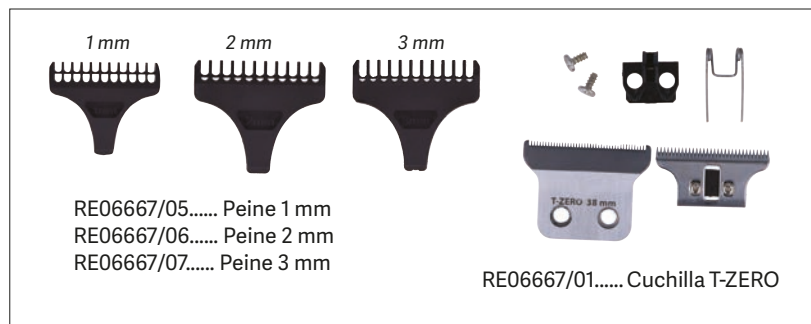

- Cabezal de corte de 38 mm.
- Cuchilla fija de Acero Inoxidable.
- Peine adaptador para medida de corte (1,2 y 3 mm).
- Cepillo de limpieza.
- Bote de aceite lubricante.
- Cable de alimentación.
- Base de carga.
- Botón de encendido y apagado.
- Revoluciones por minuto: 7.200 RPM

- Cabeça de corte de 38 mm.
- Lâmina fixa em aço inoxidável.
- Adaptador de pente para medição de corte (1,2 e 3 mm).
- Escova de limpeza.
- Lubrificante de óleo.
- Cabo de alimentação.
- Base de carregamento.
- Botão liga/desliga.
- Revoluções por minuto: 7.200 RPM

RECAMBIOS · SUBSTITUIÇÃO