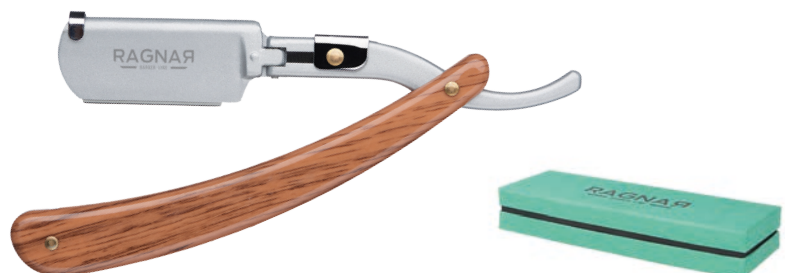

Navaja con mango de madera. Funciona con media hoja cambiabile.

Navalha barbear cabo de madeira. Lâmina de meia borda. Trocável

u.m.vta: 1  600
Ref. 04989 15,5 cm

Navaja Barber Line con mango imitación madera y estilo vintage. Funciona con hoja completa.

Navalha barbear cabo de plástico Barber Line. • Lâmina de meia borda. Trocável

Navajas RAGNAR REFINED

Navalhas RAGNAR REFINED

u.m.vta: 1  12

Ref. 07161

15 cm

Plata 145 mm
Acero J2 alta calidad (420c)
Logo marcado con laser