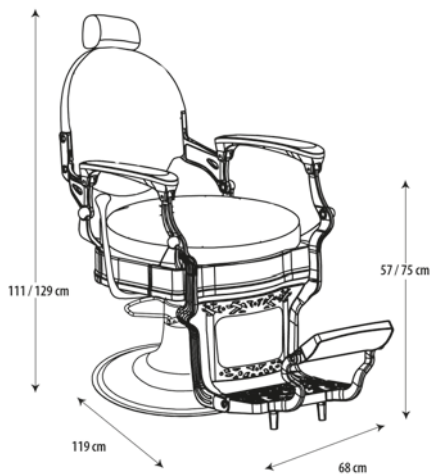

Sillón barbero CLASSIC

Poltrona de Barbeiro CLASSIC

u.m.vta: 1  1
Ref. 04887

Con líneas clásicas y acabados de última generación. Está dotado de bomba hidráulica para regular la altura del asiento. El apoyapiés es giratorio y el respaldo reclinable para dar el máximo confort al cliente. La espuma del respaldo tiene un grosor de 2,5 cm y del asiento de 7,5 cm, esto hará que el cliente se adapte bien al sillón y se sienta muy cómodo. También el reposacabezas es extraíble y ajustable para adaptarlo a cada trabajo.

A nova poltrona de barbeiro CLASSIC com linhas clássicas e acabamentos de última geração. Está dotado de bomba hidráulica para regular a altura do assento. Após pés giratório e o encosto reclinável para dar o máximo conforto ao cliente. A espuma do encosto tem uma grossura de 2,5 cm e a do cadeira é de 7,5 cm, isto fará com que o cliente se adapte bem ao assento e se sinta muito cómodo. O repousa-cabeças é extraível e ajustável a diferentes trabalhos. Disponível em três cores; preto, granada e verde.