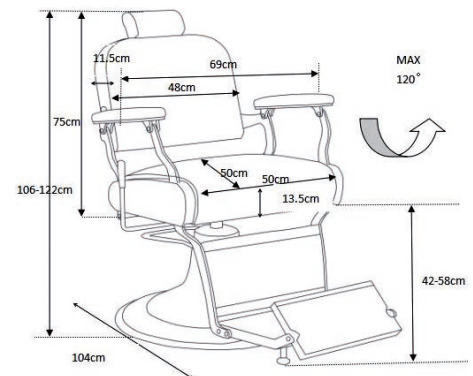

A nova poltrona de barbeiro Vigor está concebido com um estilo moderno, mas sem perder a sua funcionalidade e linhas clássicas. Está dotado de bomba hidráulica para regular a altura do assento. A espuma do encosto tem uma espessura de 13,5 cm e a do assento é de 11,5 cm, isto fará com que o cliente se adapte bem ao assento e se encontre muito cómodo. O repousa-cabeças é extraível e ajustável, portanto, pode adaptarse a cada trabalho. O encosto do assento pode ser inclinado 130°, quando isso é feito, o apoia-pés também se inclinará para dar o máximo conforto.

Sillón barbero RETRO

Poltrona de Barbeiro RETRO

u.m.vta: 1  1

Ref. 04889

Ref. 04889/73

El nuevo sillón de barbero retro ha sido fabricado con los mejores materiales, el diseño está inspirado en el estilo vintage, pero sin olvidar la comodidad. Está dotado de bomba hidráulica para regular la altura del asiento. La espuma del respaldo es de 11,5 cm y del asiento tiene un grosor de 13,5 cm esto hará que nuestro cliente se adapte bien al sillón y se encuentre muy cómodo. El reposacabezas es extraíble y ajustable y lo podemos adaptar a cada cliente. El respaldo del sillón puede ser inclinado a 120 grados, al mismo tiempo que inclinamos el respaldo, la estructura del apoyapiés también se inclinará para dar el máximo confort.

O nova poltrona de barbeiro retro, foi fabricado com os melhores materiais, o design está inspirado no estilo vintage, mas sem esquecer a comodidade na hora de o conceber. Está dotado de bomba hidráulica para regular a altura do assento. A espuma do encosto tem uma espessura de 11,5 cm e a do assento tem 13,5 cm, isto fará com que o nosso cliente se adapte bem ao assento e se encontre muito cómodo. O repousa-cabeças é extraível e ajustável e podemos adaptá-lo a cada cliente. O encosto do cadeira pode ser inclinado a 120°, quando isso é feito, a estrutura do apoia-pés também se inclinará para dar o máximo conforto.