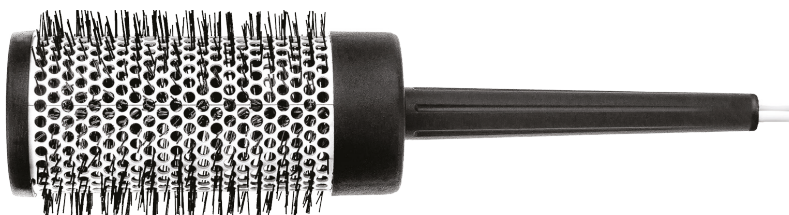

Ø 52

Cepillos térmicos púa nylon
Escovas térmicas nylon

26 cm

u.m.vta: 24 24
Ref. 55093

Ø 18

u.m.vta: 24 24
Ref. 55094

Ø 24

u.m.vta: 12 12
Ref. 55095