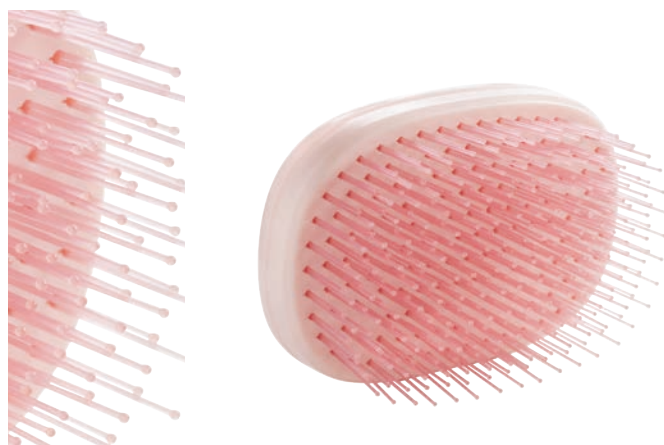

24,5 cm
 8,5 cm

Cepillo ideal para desenredar y definir el cabello rizado, ondulado o afro, apto para todas las densidades, longitudes y edades. Facilita el desenredado con menos tirones, protege el cabello y estimula su crecimiento. Su diseño ergonómico con materiales antideslizantes ofrece un agarre cómodo. Puede usarse en cabello húmedo o seco, incluso durante el lavado para masajear y limpiar el cuero cabelludo.

Escova ideal para desembaraçar e definir cabelos cacheados, ondulados ou afro, adequada para todas as densidades, comprimentos e idades. Facilita o desembaraçamento com menos puxões, protege o cabelo e estimula o seu crescimento. Seu design ergonômico com materiais antiderrapantes oferece uma pegada confortável. Pode ser usado em cabelos úmidos ou secos, mesmo durante a lavagem, para massagear e limpar o couro cabeludo.

Caixa expositora com 12 escovas para cabelos cacheados ou ondulados em 5 cores vibrantes

u.m.vta: 1  6
Ref. 50161/50

Cepillo flexible Escova flexível

u.m.vta: 12  60
Ref. 04283

u.m.vta: 12  96
Ref. 04284

Cepillo detangle Escova para desembaraçar

u.m.vta: 12  120
Ref. 04285

Cepillo para deseredar con cabelo seco o mojado diseño para desenredar el cabello suavemente sin tirones.
Material: ABS y TPEE

Escova para desembaraçar cabelos secos ou molhados, projetada para desembaraçar o cabelo suavemente, sem puxões. Material: ABS e TPEE