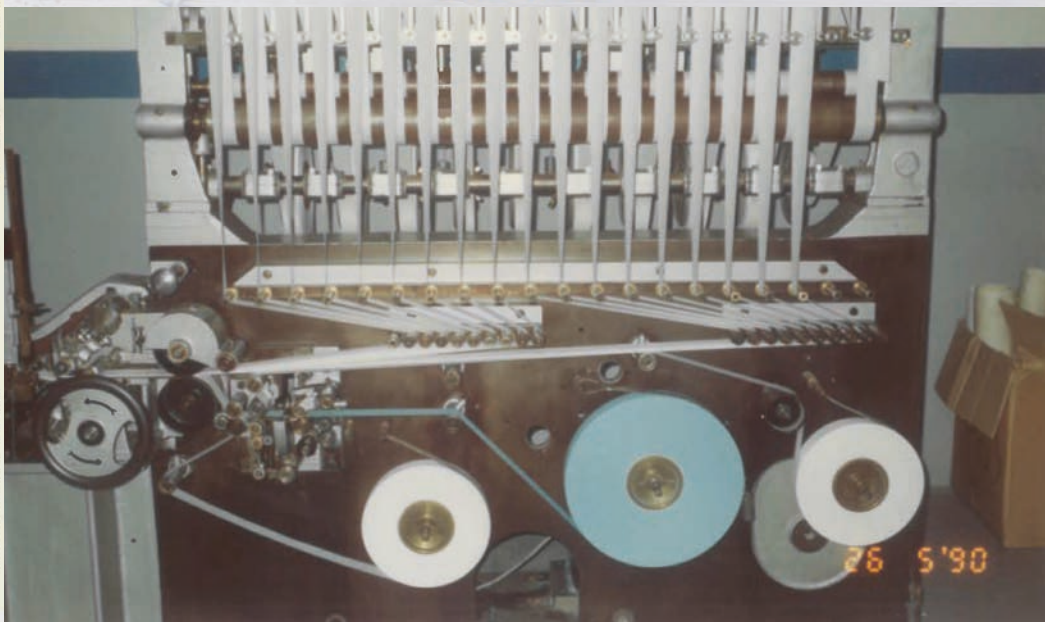

CEPILLOS

cosmobelleza

26 5 '90

TIPO	DESCRIPCIÓN	P.TAS/UNID	UNID/CAJA
1	Palatina grande	8,-	500
2	Gema	14,-	250
3	Cepillo ceparr nia	13,-	200
4	Oparr	14,-	200
5	Plano plastico	30,-	50
6	Meda gaba, madera	40,-	50
7	Plano plastico	35,-	50
8	Gironlar, madera	45,-	50
9	Plano plastico	35,-	50
10	Gironlar, madera	70,-	50
11	Unas plastico	35,-	50
12	" peg. 1 oarrs	15,-	240
13	" peg. 2 oarrs	20,-	240
14	Gema huelle nylon gada	25,-	50
15	Meda gaba, madera	35,-	50
16	Plano plastico	35,-	50
17	Gironlar, madera	45,-	50
18	Perine	14,-	200
19	Gema huelle nylon meda	13,-	50
20	Bohla	32,-	100
21	Bohla	32,-	100
22	Gironlar	40,-	50
23	Gironlar	37,-	100
24	Gironlar	35,-	100
25	Gironlar	35,-	100
26	Gironlar	35,-	100
27	Gironlar	35,-	100
28	Gironlar	35,-	100
29	Gironlar	35,-	100
30	Gironlar	35,-	100
31	Gironlar	35,-	100
32	Gironlar	35,-	100
33	Gironlar	35,-	100
34	Gironlar	35,-	100
35	Gironlar	35,-	100
36	Gironlar	35,-	100
37	Gironlar	35,-	100
38	Gironlar	35,-	100
39	Gironlar	35,-	100
40	Gironlar	35,-	100
41	Gironlar	35,-	100
42	Gironlar	35,-	100
43	Gironlar	35,-	100
44	Gironlar	35,-	100
45	Gironlar	35,-	100
46	Gironlar	35,-	100
47	Gironlar	35,-	100
48	Gironlar	35,-	100
49	Gironlar	35,-	100
50	Gironlar	35,-	100