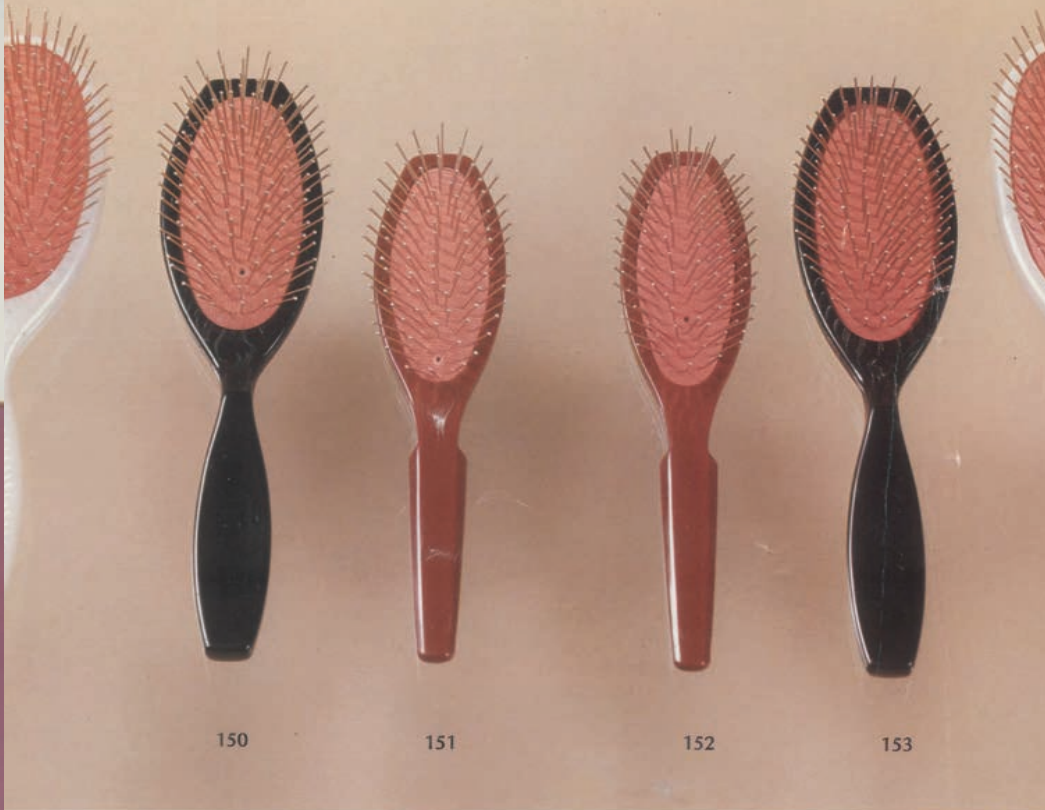

150 151 152 153

CEPILLOS

cosmobelleza