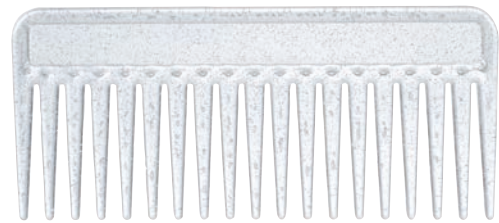

Completa la línea Glitter con:
Complete a linha Glitter com:

u.m.vta: 1 30

Ref. 52669

Kit bol + pincel de tintura
Kit tigela + pincel de tintura