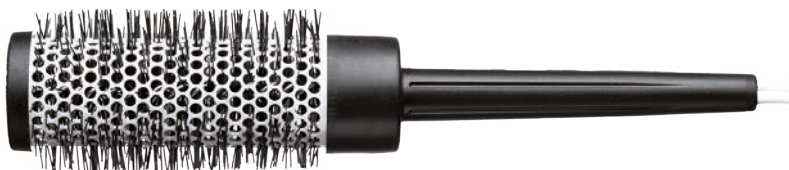

u.m.vta: 12 12

Ref. 55103

Ø 36