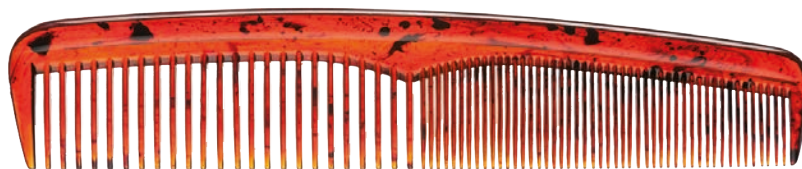

Peine batidor Carey
Pente batidor casco de tartaruga

u.m.vta: 12 96
Ref. 50134/C

19 cm