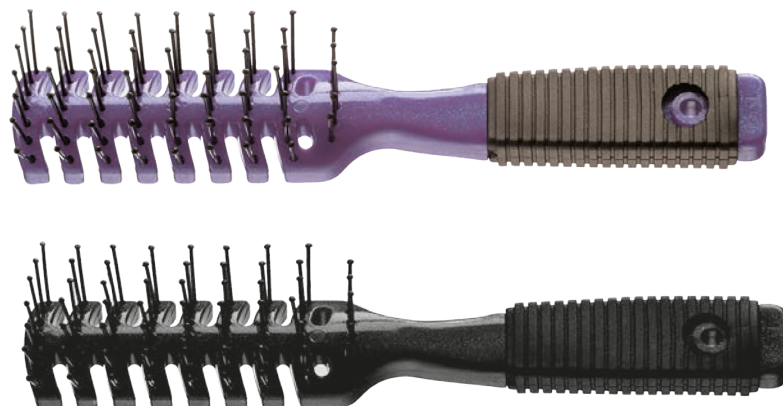

u.m.vta: 12 96

Ref. 02195/50

Cepillos curvos para una mejor adaptación a la forma de la cabeza, ligeros y cómodos de utilizar por su diseño ergonómico. 11 filas de púas en forma anatómica, en plástico con terminación en bolita del mismo color que el cepillo.

Escovas curvas para uma melhor adaptação à forma da cabeça, ligeiras e cómodas de utilizar pelo seu design ergonómico. 11 filas de dentes em forma anatómica, em plástico. Com terminação em bolita da mesma cor que a escova.

Cepillo esqueleto púa bola mango goma

Escova ventilada pequena, com cabo de borracha

u.m.vta: 16  16

Ref. 50576

u.m.vta: 16  16

Ref. 50576/50

Cepillo esqueleto grande nylon púa bola

Escova ventilada com ponta colorida de nylon

u.m.vta: 16  16

Ref. 50553

Cepillo esqueleto pequeño

Escova ventilada pequena

u.m.vta: 24  24

Ref. 50554

Cepillo esqueleto grande

Escova ventilada grande