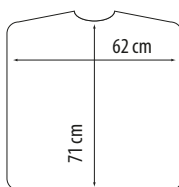

Delantal trabajo
Avental de trabalho

u.m.vta: 1 50

Ref. 51839