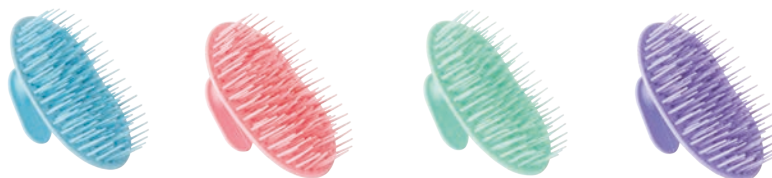

Cepillo masajeador con mango Escova de massagem com cabo

u.m.vta: 20 20

Ref. 50124

Cepillo masajeador antiestático que sirve para prevenir la raíz grasa y está fabricado con elastómeros para no lastimar la fibra capilar. Ideal para cabello seco y mojado. Estimula el crecimiento del cabello, limpia de forma profunda y alivia el dolor de la cabeza. Disponible en diferentes colores pasteles, celeste, rosa, verde y lila.

Escova de massagem antiestática que serve para prevenir raízes oleosas e é confeccionada com elastômeros para não danificar a fibra capilar. Ideal para cabelos secos e molhados. Estimula o crescimento do cabelo, limpa profundamente e alivia dores de cabeça. Disponível em diversas cores pastéis, azul claro, rosa, verde e lilás.

- Tamaño pua: 1,7 cm
- Tamanho da ponta: 1,7 cm