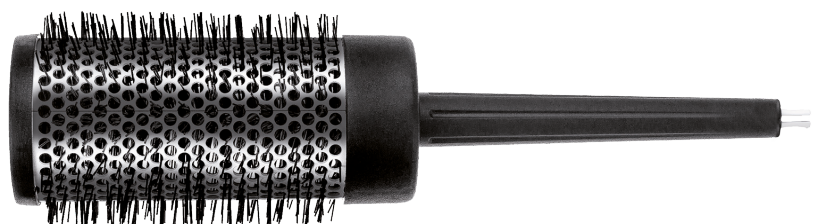

Ø 30

u.m.vta: 12 12
Ref. 55096

Ø 36

u.m.vta: 12 12
Ref. 55097

Ø 42,5

u.m.vta: 12 12
Ref. 55098

Ø 52

Cepillo térmico mango goma
Escova térmica com cabo de borracha