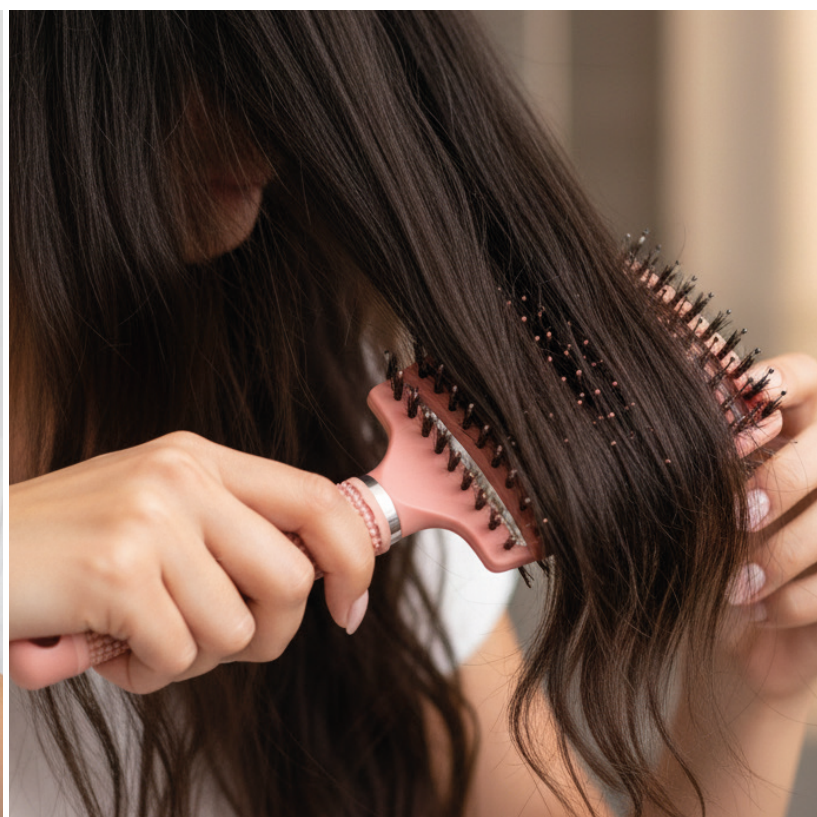

Cepillo curvo, cerda jabalí y púa bolita

Escova curva, cerdas de javali e pontas arredondadas

u.m.vta: 12 12

Ref. 04287